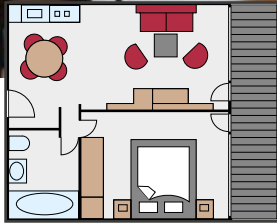

Familien-Apartment Standard

Räume: 2 | Größe: 47 m²
Erwachsene: 2 – 3
Kinder: 1 – 3
Pers. max. 5 | mind. 2 Erw.

Ausstattung: Schlafzimmer für 2 Pers. | Wohnraum mit Schlafcouch für Kinder oder 3. erw. Pers. | Laminatboden | Sitzecke/Esstisch mit 4 Stühlen | großer Balkon | LCD-TV | Tablet | Aufladestation für Handy und Laptop | Bad mit Wanne/WC | Inkl. Föhn | Kinder-Zustellbett möglich

Küchenzeile mit Wasserkocher und Kühlschrank | Kaffeemaschine | Toaster | 2 Herdplatten (keine Mikrowelle, kein Backofen) | Geschirr für 5 Pers.