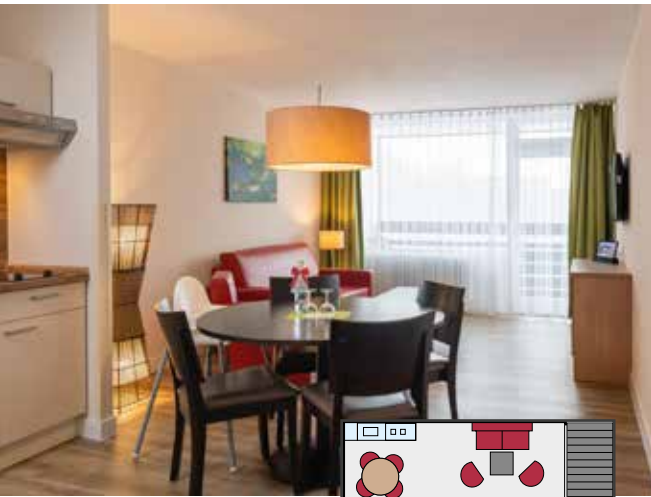

Familien-Apartment Standard

Räume: 2 | Größe: 47 m²
Erwachsene: 2 – 3
Kinder: 1 – 3
Pers. max. 5 | mind. 2 Erw.

Ausstattung: Schlafzimmer für 2 Pers. | Wohnraum mit Schlafcouch für Kinder oder 3. erw. Pers. | Laminatboden | Sitzecke/Esstisch mit 4 Stühlen | großer Balkon | LCD-TV | Tablet | Aufladestation für Handy und Laptop | Bad mit Wanne/WC | Inkl. Föhn | Kinder-Zustellbett möglich

Küchenzeile mit Wasserkocher und Kühlschrank | Kaffeemaschine | Toaster | 2 Herdplatten (keine Mikrowelle, kein Backofen) | Geschirr für 5 Pers.