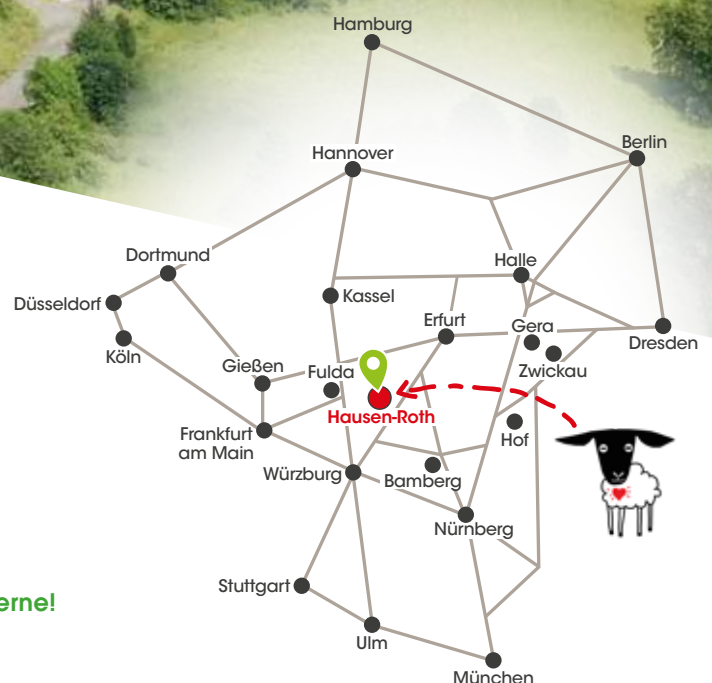

Jetzt Newsletter abonnieren
für Angebote, Specials und
aktuelle Infos!

Melden Sie sich unter
[www.rhoen-park-hotel.de/
newsletter](http://www.rhoen-park-hotel.de/newsletter) an!

Folgen Sie uns
online!