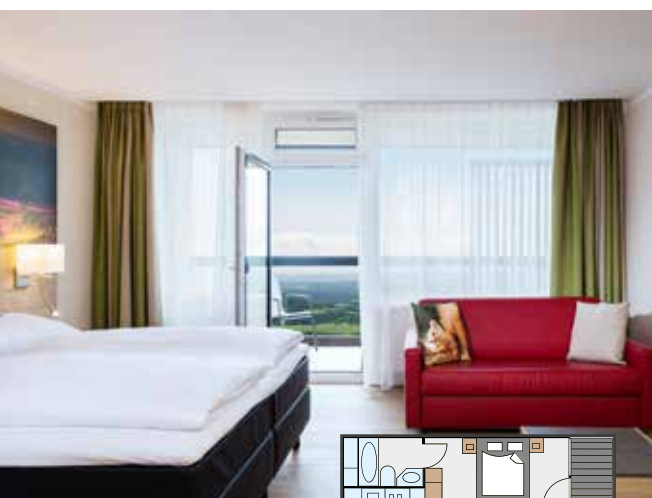

Apartment Deluxe

Räume: 2 | Größe: 47 m²
Erwachsene: 4 | Kinder: 1 – 4
Pers. max. 5 | mind. 2 Erw.

Ausstattung: Schlafzimmer mit Doppelbett für 2 Pers. mit Fenster-Relaxbank (als Kinderbett ab 0 – 6 J. geeignet / Gitterhöhe 45 cm) | Boxspringbett | Laminatboden | Wohnraum, Doppelbett für 2 Pers. | Wohncke mit Tisch, Bank und Stühlen | Großer Balkon über beide Räume | LCD-TV | Tablet | Aufladestation für Handy und Laptop | Modernes Bad mit Walk-in-Dusche und Rainshower | Inkl. Föhn

Wasserkocher und Kühlschrank | Moderne Ausstattung