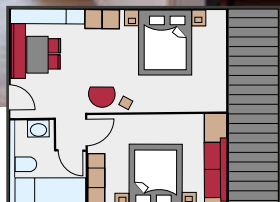

Gute Erholung.

In unserem Hotel-Shop
finden Sie eine Auswahl
an Lebensmitteln und
Produkten.

Willkommen in Ihrem Urlaubszuhause. In unseren großzügigen Studios und Apartments ist Wohlfühlen angesagt. Ob alleine, zu zweit, mit Familie oder Freunden – bei uns haben Sie reichlich Platz. Alle unsere Studios und Apartments sind zwischen 37 und 95 m² groß und verfügen über eine moderne, komfortable Möblierung.

NEU: Großzügige Komfort-Familien Apartments und Family-Komfort Suites für große Familien, Freunde und Verwandte. Hochwertig ausgestattet mit viel Platz in ruhiger Lage.

Apartment Deluxe

Räume: 2 | Größe: 47 m²
Erwachsene: 4 | Kinder: 1 – 4
Pers. max. 5 | mind. 2 Erw.

Ausstattung: Schlafzimmer mit Doppelbett für 2 Pers. mit Fenster-Relaxbank (als Kinderbett ab 0 – 6 J. geeignet / Gitterhöhe 45 cm) | Boxspringbett | Laminatboden | Wohnraum, Doppelbett für 2 Pers. | Wohncke mit Tisch, Bank und Stühlen | Großer Balkon über beide Räume | LCD-TV | Tablet | Aufladestation für Handy und Laptop | Modernes Bad mit Walk-in-Dusche und Rainshower | Inkl. Föhn

Wasserkocher und Kühlschrank | Moderne Ausstattung

Studio Deluxe

Räume: 1 | Größe: 37 m²
Erwachsene: 1 – 2 | Kinder: 1 – 2
Pers. max. 4 | mind. 1 Erw.

Ausstattung: Kombiniertes Wohn- und Schlafraum mit Boxspring-Doppelbett und Schlafcouch für Kinder | Laminatboden | Sitzcke | Balkon | LCD-TV | Tablet | Aufladestation für Handy und Laptop | Modernes Bad mit Walk-In-Dusche und Rainshower | Inkl. Föhn

Wasserkocher und Kühlschrank | Moderne Ausstattung