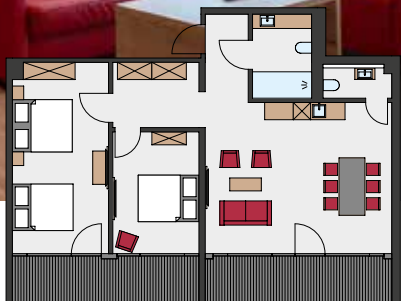

NEU! Family-Suite Deluxe

Räume: 3 | Größe: 95 m²
Erwachsene: 4 | Kinder: 2
Pers. max 6 | mind. 2 Erw.

1 x behindertengerecht

Ausstattung: Zwei Schlafzimmer (1 Schlafzimmer mit 4 Betten, 1 Schlafzimmer mit 2 Betten) | Wohn-Essbereich | Aufladestation für Handy und Laptop | Tablet | Bad mit Dusche | Separate Toilette | Inkl. Föhn | Kitchette | Großer Flachbild TV 55" | Moderne Ausstattung | Balkon über beide Räume