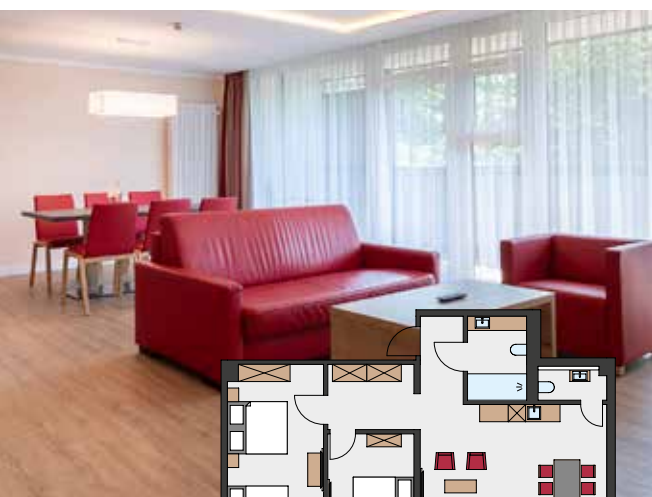

NEU! Family-Suite Deluxe

Räume: 3 | Größe: 95 m²
Erwachsene: 4 | Kinder: 2
Pers. max 6 | mind. 2 Erw.

1 x behindertengerecht

Ausstattung: Zwei Schlafzimmer (1 Schlafzimmer mit 4 Betten, 1 Schlafzimmer mit 2 Betten) | Wohn-Essbereich | Aufladestation für Handy und Laptop | Tablet | Bad mit Dusche | Separate Toilette | Inkl. Föhn | Kitchette | Großer Flachbild TV 55" | Moderne Ausstattung | Balkon über beide Räume