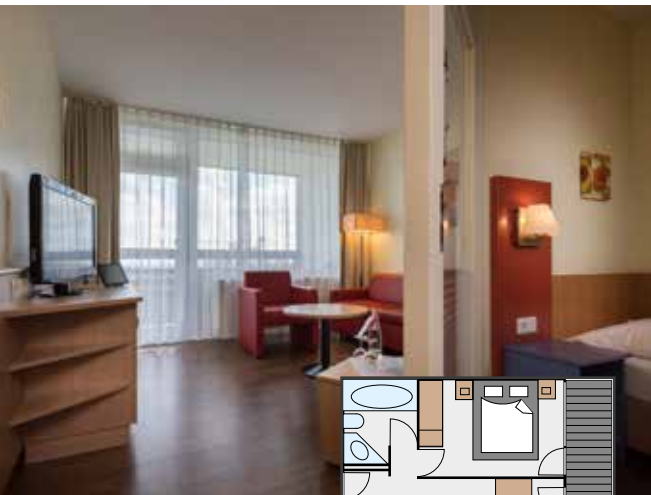

Top-Apartment Classic

Räume: 3 | Größe: 47 m²
Erwachsene: 2 | Kinder: 1 – 2
Pers. max. 4 | mind. 2 Erw.
Bett Kinderzimmer: 1,60 x 0,90

Ausstattung: Separates Schlafzimmer für 2 Pers. | separates Kinderzimmer mit Etagenbett für 2 Kinder | Großer Wohnbereich mit Sofa und Sesseln | großer Balkon zur Südseite | Laminatboden | LCD-TV | Tablet | Aufladestation für Handy und Laptop | Bad mit Wanne/WC | Inkl. Föhn | Kinder-Zustellbett nicht möglich

Küchennische mit Wasserkocher und Kühlschrank | Moderne Ausstattung