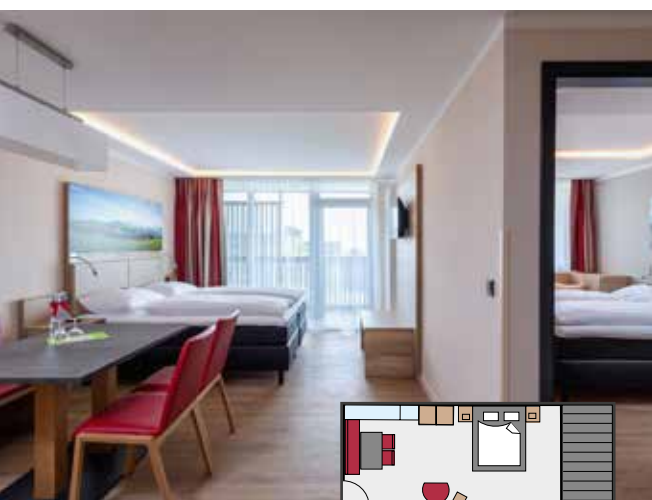

Gute Erholung.

In unserem Hotel-Shop
finden Sie eine Auswahl
an Lebensmitteln und
Produkten.

Willkommen in Ihrem Urlaubszuhause. In unseren großzügigen Studios und Apartments ist Wohlfühlen angesagt. Ob alleine, zu zweit, mit Familie oder Freunden – bei uns haben Sie reichlich Platz. Alle unsere Studios und Apartments sind zwischen 37 und 95 m² groß und verfügen über eine moderne, komfortable Möblierung.

NEU: Großzügige Komfort-Familien Apartments und Family-Komfort Suites für große Familien, Freunde und Verwandte. Hochwertig ausgestattet mit viel Platz in ruhiger Lage.