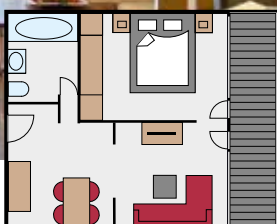

Top-Apartment Avantgarde

Räume: 2 | Größe: 47 m²
Erwachsene: 2 | Kinder: 1 – 2
Pers. max. 4 | mind. 2 Erw.
Bett Kinderzimmer: 1,90 x 0,90 m

Ausstattung: Schlafzimmer für 2 Pers. | Kinder-Schlafbereich (2 ausklappbare Etagenbetten im Wandschrank) durch Schiebewand (Milchglas) vom Wohn- u. Essbereich zu trennen | Wohnzimmer | Großer Balkon | Laminatboden | LCD-TV | Tablet | Aufladestation für Handy und Laptop | Bad mit Wanne/WC | Kinder-Zustellbett möglich

Küchennische mit Wasserkocher und Kühlschrank | Moderne Ausstattung